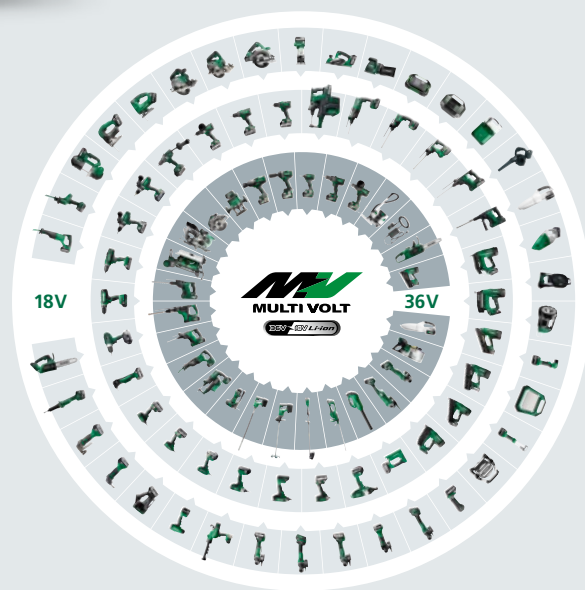

Ons slimste en krachtigste accu systeem.

Onze innovatieve MULTI VOLT accu voorziet een groot scala aan accumachines van optimale kracht. Bovendien is deze accu compatible met zowel 36V als 18V machines én zelfs met 18V machines van Hitachi. Nu kun je zagen, slijpen, boren, frezen, spijkeren, maaien, blazen, breken, trimmen, etc. met dezelfde kracht als gesnoerde machines, maar dan met het ultieme gevoel van vrijheid: werken waar je maar wil.